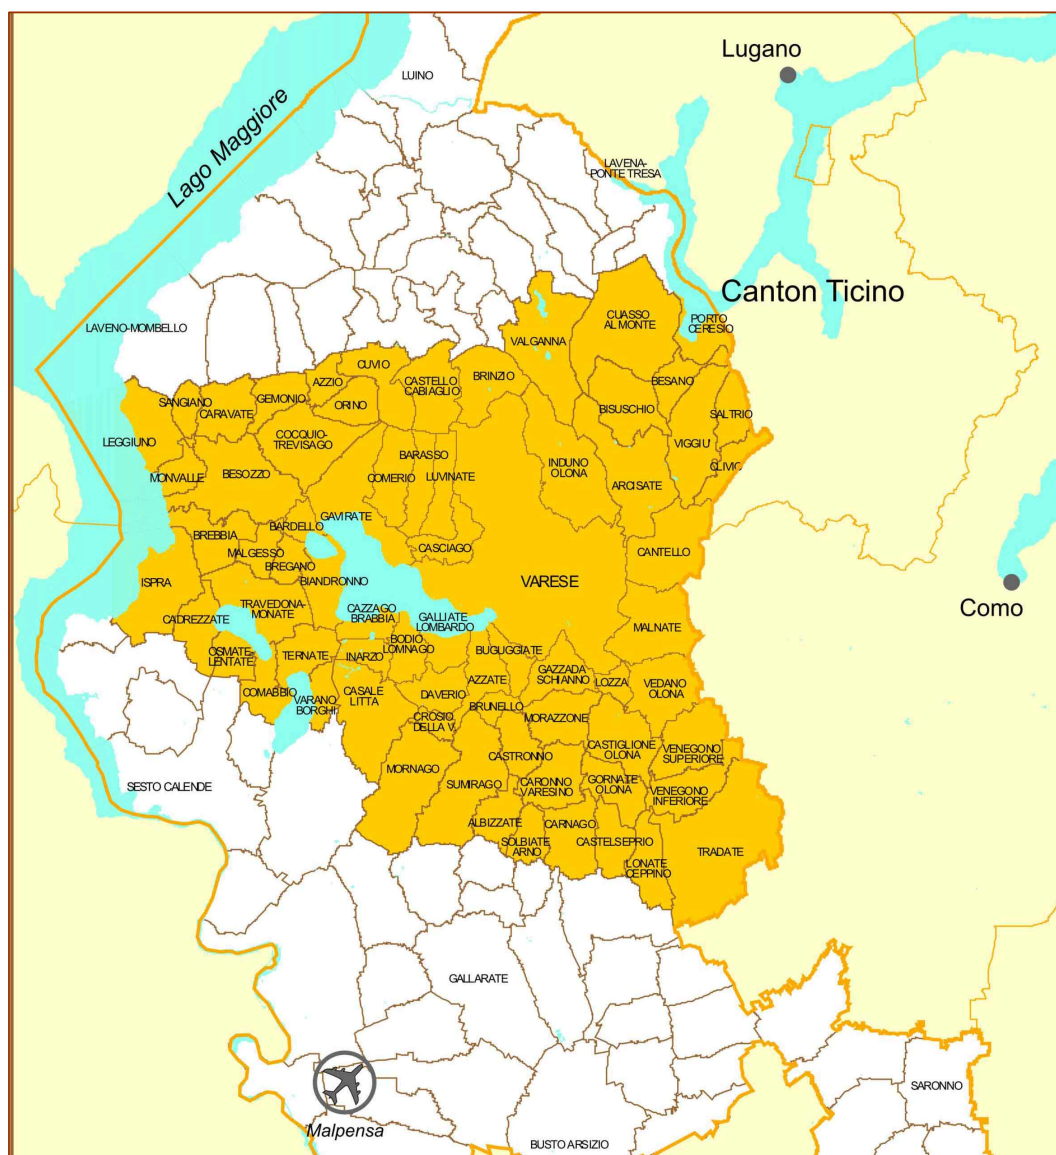

ELENCO SOCI

Enti pubblici: Comuni di Arcisate, Azzate, Barasso, Bardello, Besozzo, Bisuschio, Blandronno, Bodio Lomnago, Brebbia, Brinzio, Brunello, Buguggiate, Cadrezzate, Cantello, Casciago, Castel Seprio, Castiglione Olona, Caronno Varesino, Cazzago Brabbia, Cuvio, Gemonio, Galliate Lombardo, Gvirate, Gornate Olona, Gazzada Schianno, Induno Olona, Lozza, Malnate, Morazzone, Mornago, Porto Ceresio, Saltrio, Solbiate Arno, Valganna, Varese, Vedano Olona, Comunità Montana della Valganna, Comunità Montana della Val Ceresio, Consorzio Tutela Acque Laghi di Varese e di Comabbio, Parco Campo dei Fiori, Parco Pineta di Appiano Gentile.

Associazioni: Il Caffè della Cultura, Arte Città, Amici della Terra, Amici del Campo dei Fiori, Centro Culturale di Velate, Centro Culturale M. Kolbe, Coop. Soc. Ambiente e Sviluppo del Sacro Monte, Famiglia Bosina, Italia Nostra, Lega Navale Italiana, R.T. Ricerche Territoriali, Vareseprofessional Group, Aldea, Vareseveve.